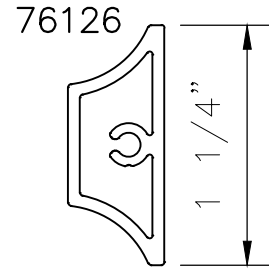

# GRID PROFILES

2727i-GO / 3232xpt-GO

3527i-GO / 4032xpt-GO

4527i-GO / 5032xpt-GO

**COVE**

**BEVELED**