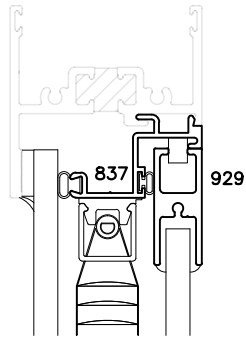

HEAD

SILL

LEFT JAMB

RIGHT JAMB

800 SERIES WINDOWS

BLINDS W/TAKE-OUT SASH

HEAD

SILL

LEFT JAMB

RIGHT JAMB