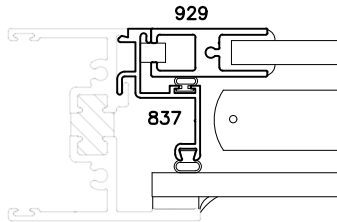

HEAD

SILL

LEFT JAMB

RIGHT JAMB

800 SERIES WINDOWS

BLINDS W/TAKE-OUT SASH

HEAD

SILL

LEFT JAMB

RIGHT JAMB