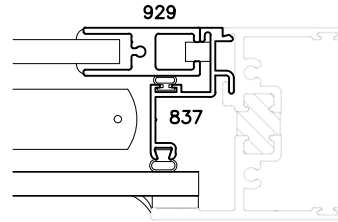

HEAD

SILL

LEFT JAMB

RIGHT JAMB

800 SERIES WINDOWS

BLINDS W/TAKE-OUT SASH

HEAD

SILL

LEFT JAMB

RIGHT JAMB